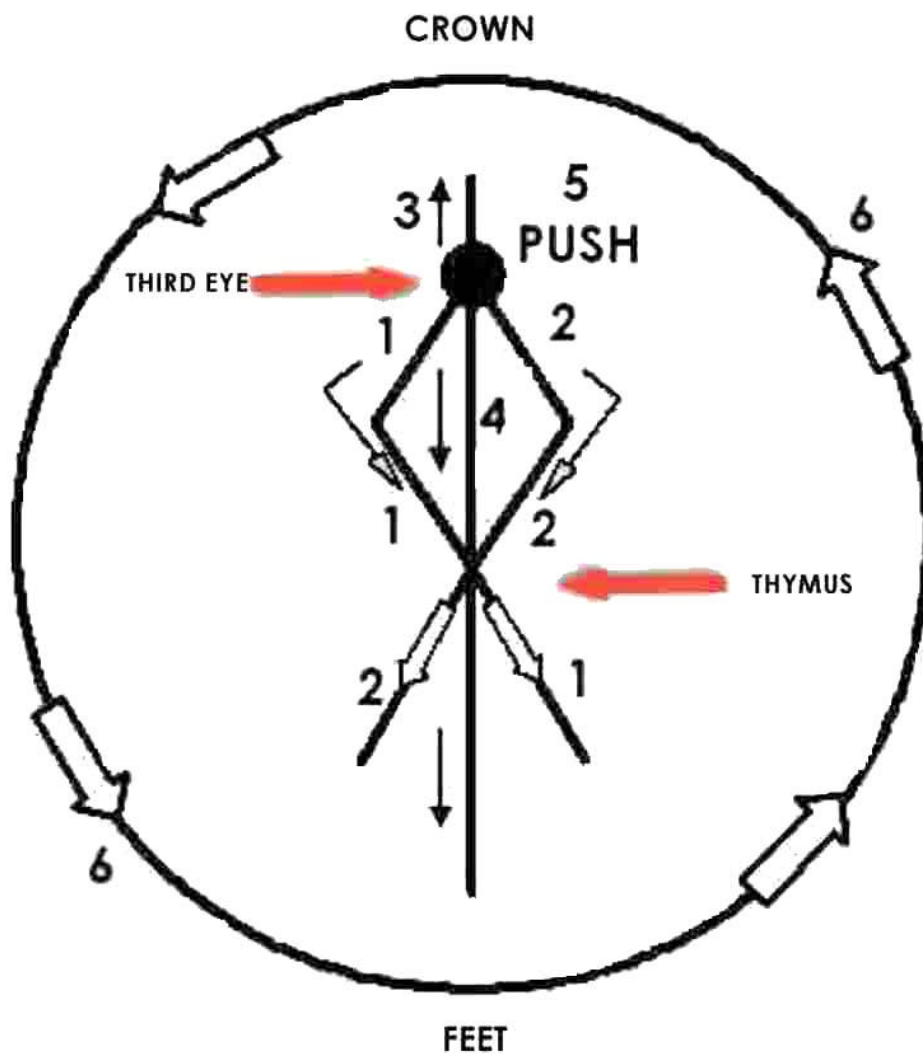

ANNU-BA

Kreslete směrem od Korunní akry k chodidlům
Obkroužete celé tělo

Vylévání. Spádání – aktivace pouze lásky na všechny strany.

Tento symbol slouží ke spojení tymusu s vnitřním klidem. Tymus (brzlík) je velice výkonný orgán. Jeho výkon pomůže pokračovat s návratem na cestu k Pravdě, Lásce a Světlu. Další část DNA je "zapnuta" – aktivní.