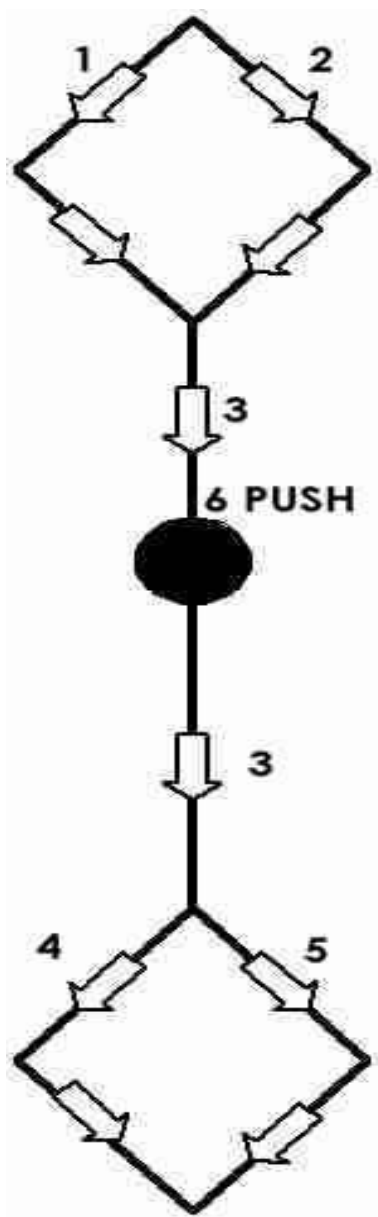

THE ANCHOR - KOTVA

Nakreslete PO•ÁTEK v oblasti KO•ENOVÉ • AKRY ,pokra•ujte sm•rem k chodidl•m

Linka 4 je kreslena p•es ko•enovou •akru

Linka 5 a 6 vchází do oblasti PUPKU

Potom stla•te uvnit• PUPKU.

Tento symbol slouží k obnově posílení spojení páteře s Matkou Zemí. Tomu odpovídá i symbol ve tvaru kotvy. Matka Země je představována rozšířenou částí symbolu Anchor-Kotva.

Hledisko Lásky. Sm•rování (vytvá•ení) na nové •akry

ARAVA – The Grant - Podpora

ANTKAH – The Way - Cesta

KOF-KAR - The Emergence - Naléhavost

Toto jsou 3 symboly, které završují jednotu sexuality koupající se uvnitř Božího Světla. Jsou to 3 symboly, které přišly po druhých, ale jsou částí Ádu Hada.

ANTKAH - The Way - Cesta

Z Korunní akry k chodidlům a přes Sexuální akru
Potom se VRAŤE v pr•b•hu kreslení ze spodní části nahoru
Vmáknutí (6 – Kořenová akra) je přidáno po nakreslení tohoto pí
zpátním pr•b•hui