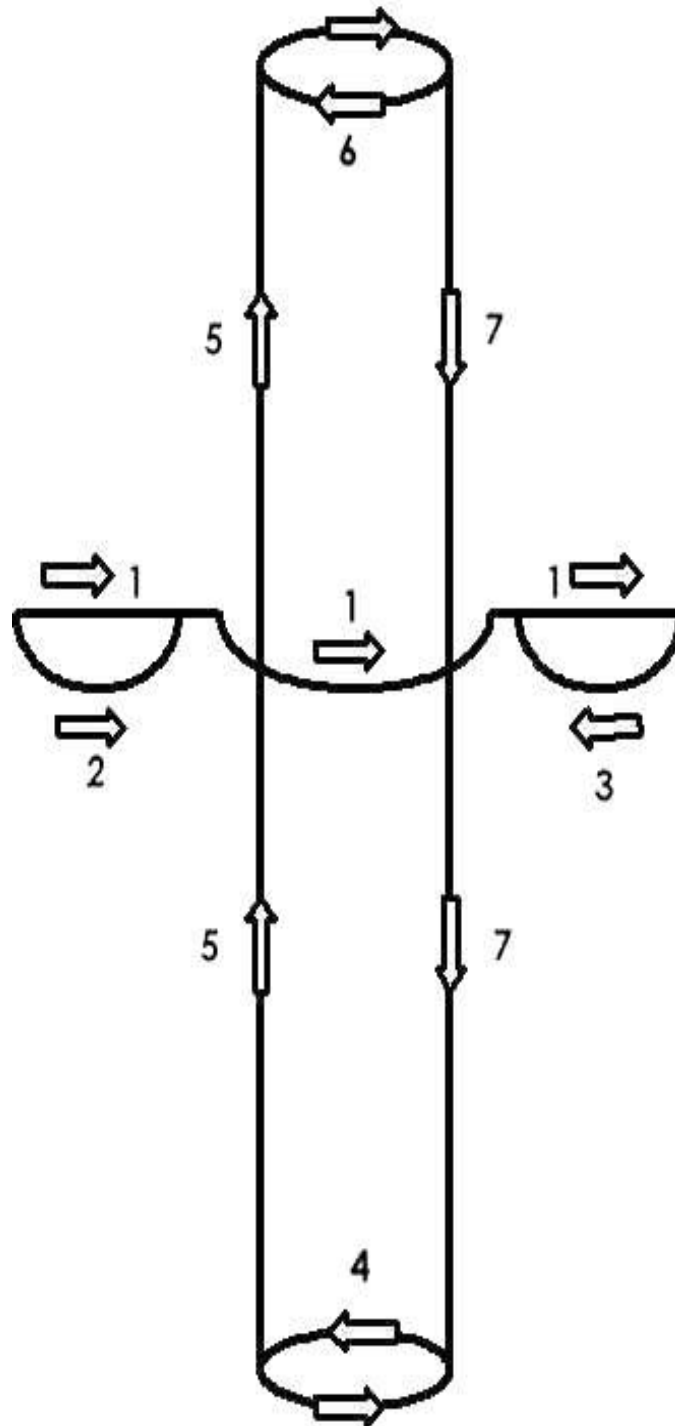

Symbol je trojrozměrný.

První rozměr jsou "křídla Bohyně" k urychlení vás na vaši cestu.

Druhý rozměr je světlo Boha Ra, které vás provází.

Třetí rozměr je Matka Země, ke které se musíte navrátit.

Symbol Cestovatel může být užíván také pro přímé spirituální spojení s jinými Mistry. Toto spojení pozvedne oba Mistry a dovolí moudrosti, aby prošla na hlubší úroveň než by se dostala obyčejným projevem.