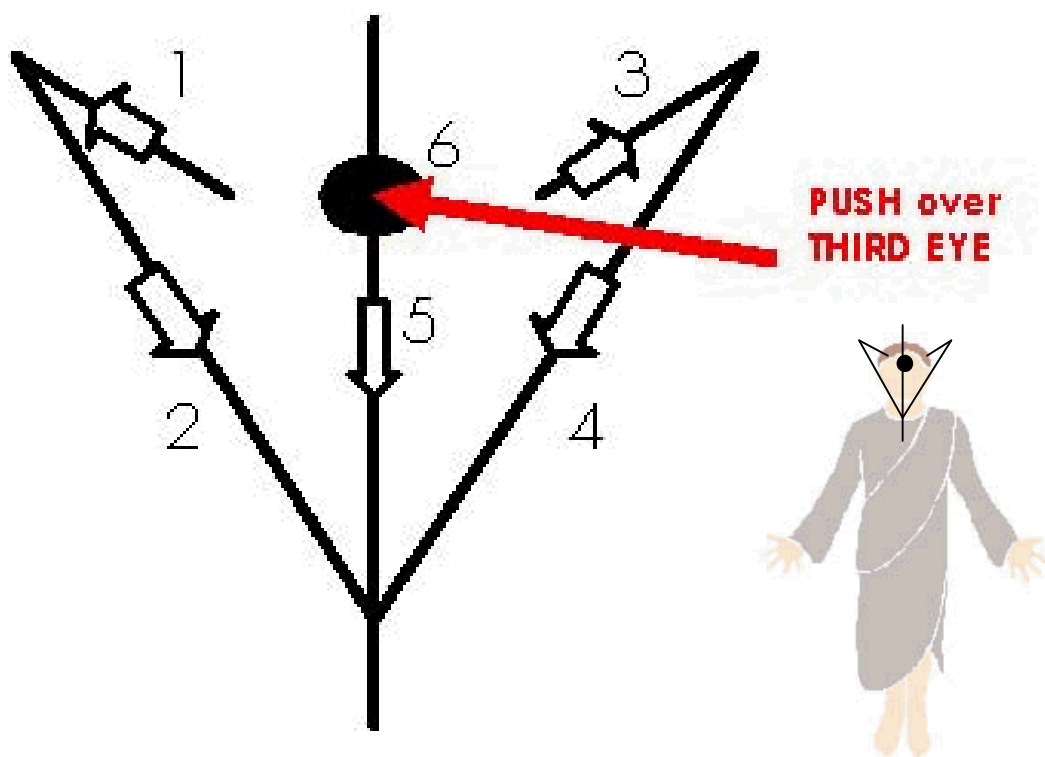

Sekce mistrovská

• ád Farizej•

Kreslí od KORUNNÍ • AKRY sm•rem ke KO•ENOVÉ • AK•E

P•íkaz Farizej• byl dán jako Mistrovský symbol. Vybraní •lenové strážc• byli shromážd•ni. Volání bylo vysláno a oni naslouchali mu naslouchali.

Tito se spojí se symbolem a stanou se u•iteli a pisa•i.

INCLUSION – ZA•LEN•NÍ

Kreslí se od Korunní •akry ke Kr•ní •ak•e
Stisk se provádí na Konci (6) a je to stisk uvnit• t•etího oka

Symbol bude aktivovat šišinku mozkovou a všichni poznají svou Boží P•ítomnost.

Odtud všechno je dosažitelné.

Užívejte dob•e a moud•e.

SIN – I – BA

Tento symbol je kreslen přes celé tělo, potom se vkládá do thymusu

Channelováno 13. března 2005

Tento symbol je představitelem vlastního Já. Ochrana vlastního Já a světlo Ra, které očištuje. Slouží také k získání rovnováhy sebe sama a uzemnění všeho.