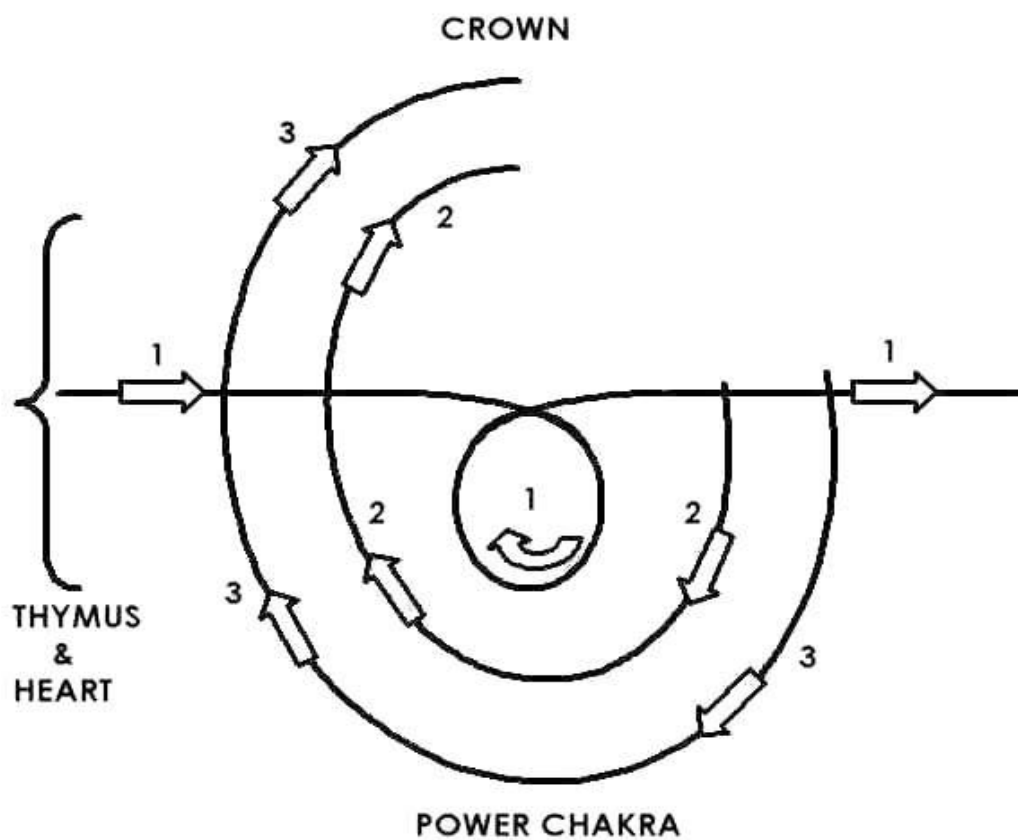

Sekce mistrovská

• ád Farizej•

Kreslí od KORUNNÍ • AKRY sm•rem ke KO•ENOVÉ • AK•E

P•íkaz Farizej• byl dán jako Mistrovský symbol. Vybraní •lenové strážc• byli shromážd•ni. Volání bylo vysláno a oni naslouchali mu naslouchali.

Tito se spojí se symbolem a stanou se u•iteli a pisa•i.

INCLUSION – ZA•LEN•NÍ

Kreslí se od Korunní •akry ke Kr•ní •ak•e
Stisk se provádí na Konci (6) a je to stisk uvnit• t•etího oka

Symbol bude aktivovat šišinku mozkovou a všichni poznají svou Boží P•ítomnost.

Odtud všechno je dosažitelné.

Užívejte dob•e a moud•e.

SIN – I – BA

Tento symbol je kreslen přes celé tělo, potom se vkládá do thymusu

Channelováno 13. března 2005

Tento symbol je představitelem vlastního Já. Ochrana vlastního Já a světlo Ra, které očištuje. Slouží také k získání rovnováhy sebe sama a uzemnění všeho.